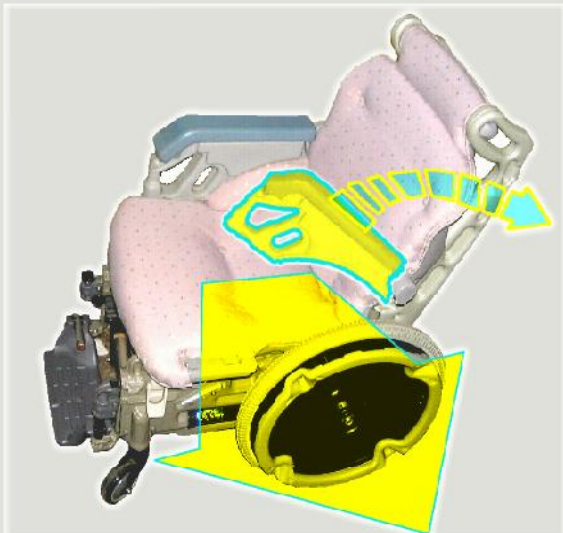

軽くて、とてもコンパクトな小型ボディーに出来ています。

楽にきれいに出来る。面倒なお掃除も中性洗剤を使用して、簡単に汚れが落ちるように工夫されています。

抗菌プラスチック(無公害)ので出来ていますので、楽に、いつもきれいに出来ます。木材のような暖かさがあります。

車いすの生活は正しく
座ることが健康へ第一歩

だんらんの時や、趣味や
仕事に集中するときは、
疲れにくいモビチェアが
座るのに楽です。

最良のお椅子で少しでも
楽に過ごせるようにして
います。

ひじ掛けは工具なしで取外せます。
ベットの乗り移りが楽になります。
(両側のひじ掛けが外せません)

モビチェアは家具。
ご家族と楽しく暮らせるように、
もちろん屋内で動きやすいように
家具としても考慮されています

Horex-Design(独) 共有開発品